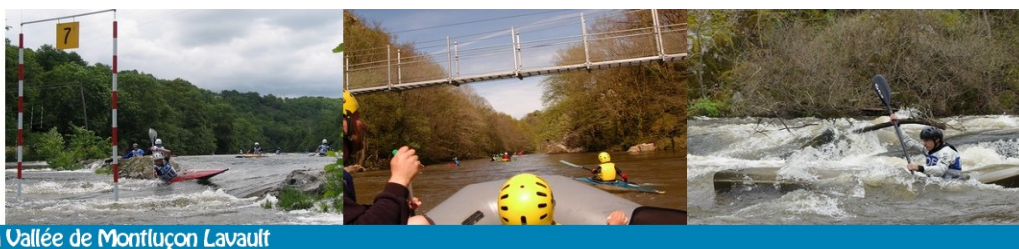

Canoë Kayak de la Vallée de Montluçon Lavault

CLASSEMENT NUMERIQUE AU 31 DECEMBRE 2017

SLALOM

Niveau	Catégorie	Classt	Nom	Pts	Nbre de course
N3	C1HM	2/150	Emile VERDIER	465,21	4
N3	K1HM	63/383	Emile VERDIER	634,9	4
Reg	K1HM	297/383	Xavier BRULON	1362,45	3
N2	K1HJ	36/312	Antonin BARRAUD	224,88	4
N3	K1HS	383/529	Anthony RANDISI	542,28	4
Reg	K1HS	425/529	Jérémy TABOURIN	459,85	2
Reg	C1HS	203/228	Jérémy TABOURIN	738,15	2
N2	K1HV1	9/78	Charles-Edouard DHERMENT	236,13	4
N3	C1HS	15/46	Charles-Edouard DHERMENT	348,3	4
N3	K1HV3	36/77	Stéphane VERDIER	761,39	4
N3	K1HV5	21/51	Claude FLOURET	713,27	4
N3	CLUB	94/297	CKVML		